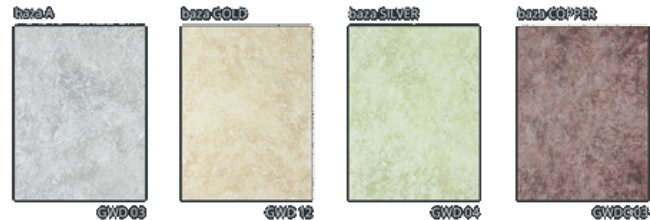

dreamsdecor
dreamsdecor**GOLD**
dreamsdecor**SILVER**
dreamsdecor**COPPER**

Benátska hlinka - viacfarebná dekoratívna farba

Účel a vlastnosti

DREAMS DECOR TGA je benátska hlinka určená pre zdobenie stien a stropov vo všetkých typoch objektov. Pomocou DREAMS DECOR TGA môžete získať efekty imitujúce "opotrebovanú" omietku. Tento produkt je odpoveďou na dopyt po sofistikovanej dekorácii interiéru a modernizovaní súkromných príbytkov, ako aj verejných priestorov: vchody, schodiská, obytné priestory, atď. DREAMS DECOR TGA je vysoko kvalitný dekoratívny produkt. Náter je odolný voči nečistotám a ľahko sa udržuje. DREAMS DECOR TGA je produkt ekologický, vodouriediteľný, dostupný vo viacerých odtieňoch.

FARBY

DREAMS DECOR TGA baza A, GOLD, SILVER

-

GWD 01

-

GWD 02

-

GWD 03

-

GWD 04

-

GWD 05

-

GWD 06

-

GWD 07