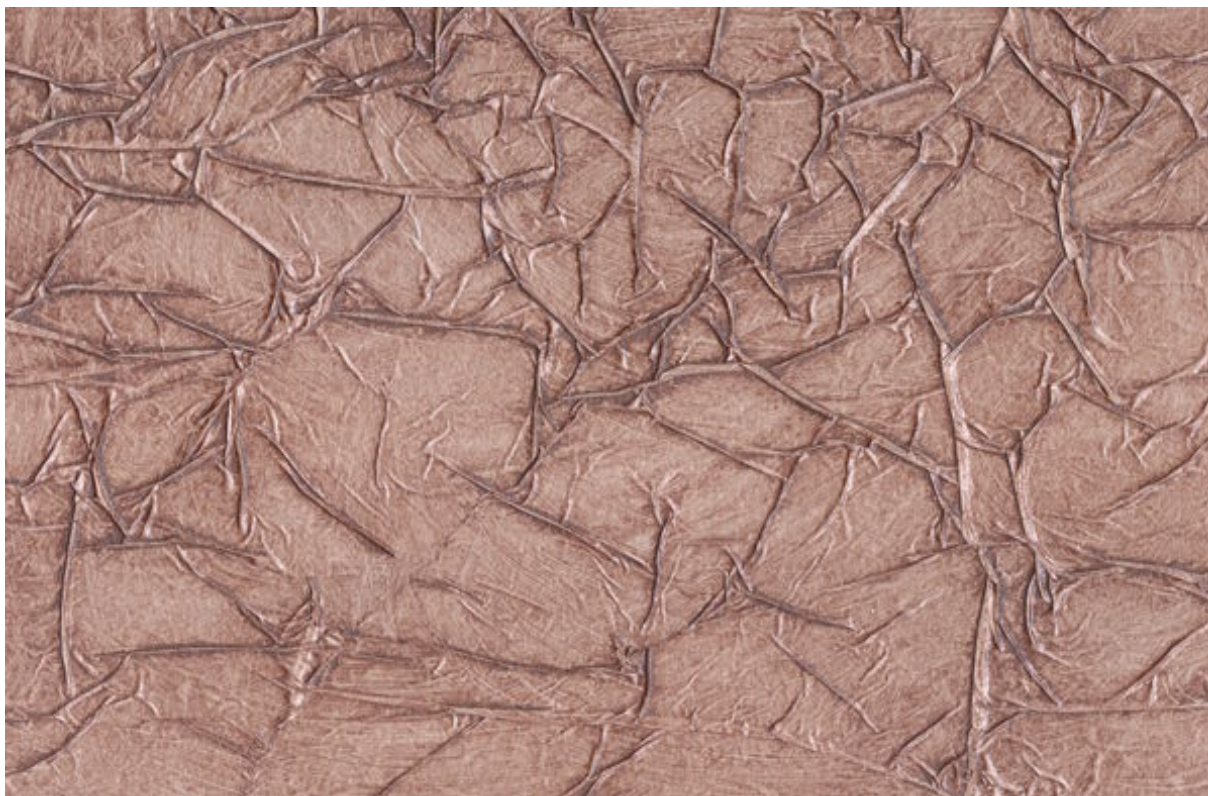

PX 120

Možnosť vytvorenia špeciálneho farebného odtieňa na požiadanie.
Viacej informácií u predajcov.

ORIENTAČNÁ CENA SYSTÉMU

Viacej informácií u predajcov.

Katalog Pergamo
Decor TGA

Pergamo Decor
TGA - karta
techniczna.