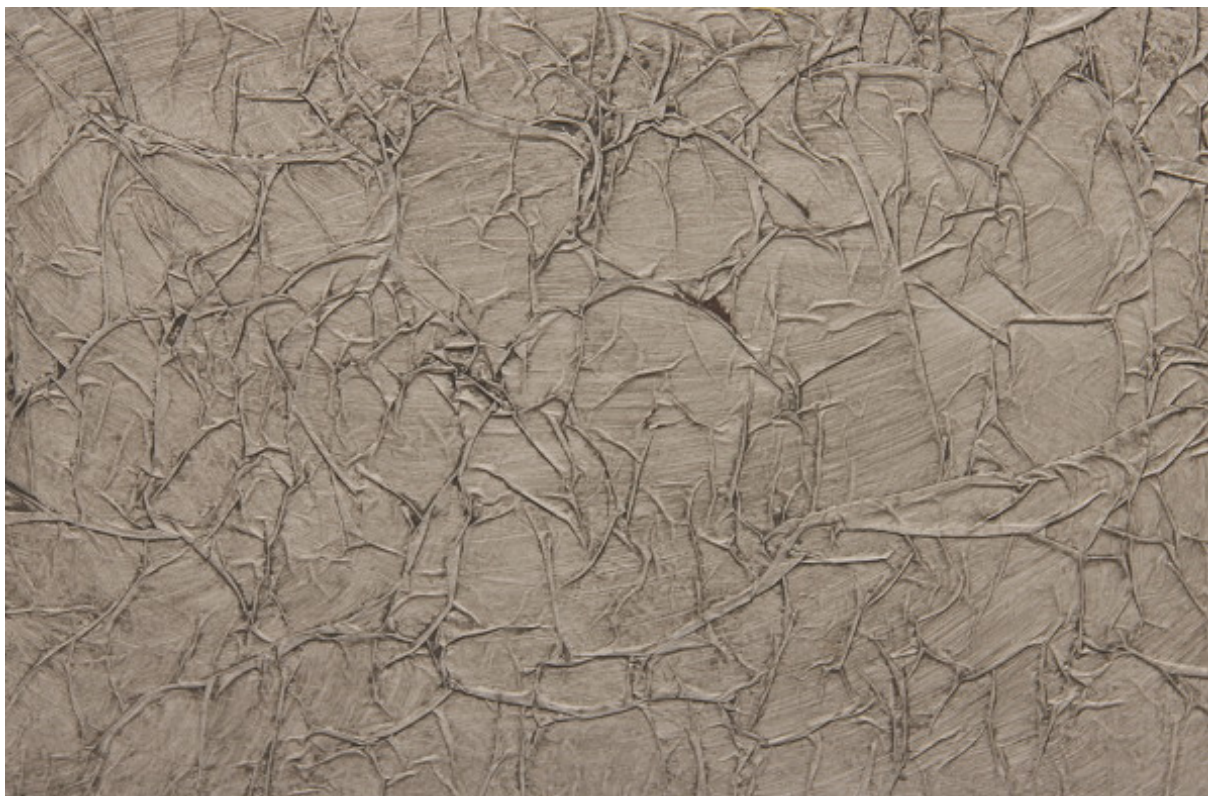

PGD 15 P

PERGAMO DECOR TGA + REFLEX

- •