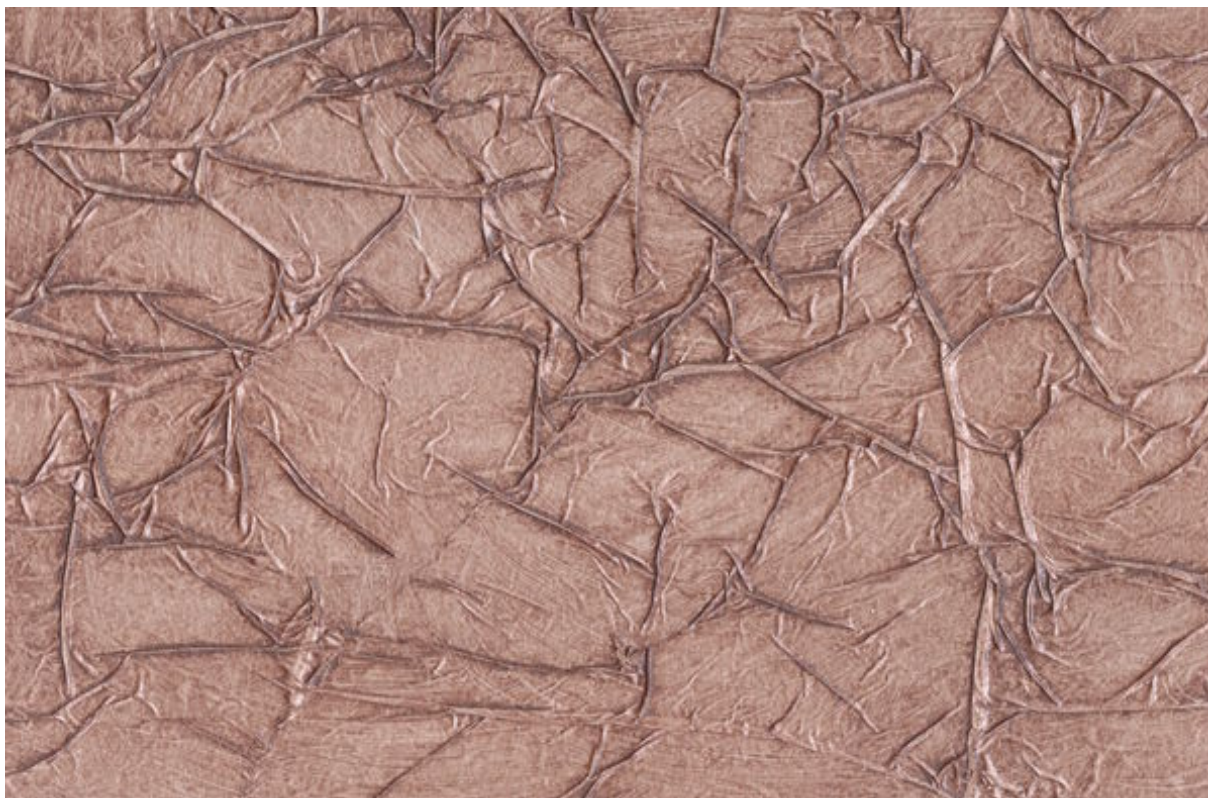

PX 120

Možnosť vytvorenia špeciálneho farebného odtieňa na požiadanie.
Viacej informácií u predajcov.

ORIENTAČNÁ CENA SYSTÉMU

Viacej informácií u predajcov.

Katalog Pergamo
Decor TGA

Pergamo Decor
TGA - karta
techniczna.