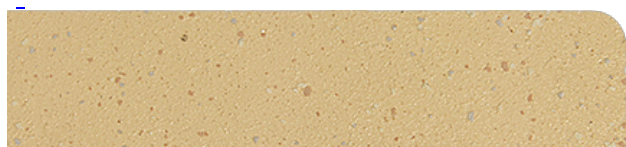

polyglamourdecor
Systém viacfarebných plátok nanášaných valčekom

[zobrazíť viac »](#)